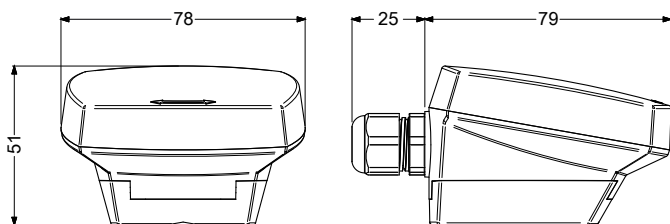

Dane techniczne

Stopień ochrony	IP65
Zakres pomiarowy	-50...+70 °C
Dławik kablowy	M16
Wymiary (WxHxD)	78 x 51 x 104 mm
Masa	0.09 kg

Ten produkt posiada znak CE. Więcej informacji dostępne na stronie www.regincontrols.com.

Materiał

Materiał obudowy	Poliwęglan (PC)
Materiał bazy	Poliwęglan (PC)

Modele

Nazwa	Element pomiarowy	Rezystancja	Odpowiednik
TG-UH3/PT100	PT100	100 Ω (0°C)	-
TG-UH3/PT1000	PT1000	1000 Ω (0°C)	-
TG-UH3/NTC1.8	NTC 1.8	1800 Ω (25°C)	TAC
TG-UH3/NTC2.2	NTC 2.2	2252 Ω (25°C)	Johnson Controls
TG-UH3/NTC10-01	NTC 10	10 kΩ (25 °C)	Aquatrol - Johnson Controls - Satchwell - Trend - Cylon - Honeywell - Distech
TG-UH3/NTC10-02	NTC 10	10 kΩ (25 °C)	Carel - Evco - Eliwell - AB Industrietechnik
TG-UH3/NTC10-03	NTC 10	10 kΩ (25 °C)	Andover - Delta Controls - Siebe - York
TG-UH3/NTC20	NTC 20	20 kΩ (25°C)	Honeywell
TG-UH3/Ni1000-01	Ni1000	1000 Ω (0 °C)	Siemens - Landis & Staefa
TG-UH3/NI1000-02	Ni1000	1000 Ω (0 °C)	Sauter

Wymiary

[mm]

Dokumentacja

Pełna dokumentacja jest dostępna do pobrania na stronie www.regincontrols.com.

Wyłączne przedstawicielstwo i dystrybucja w Polsce

POLTRAF Sp. z o.o.
ul. Bysewska 26 C
80-298 Gdańsk
tel.: +48 58 557 52 07
fax: +48 58 557 52 39
e-mail:
info@poltraf.com
www.poltraf.com

HEAD OFFICE SWEDEN
Phone: +46 31 720 02 00
Web: www.regincontrols.com
E-mail: info@regincontrols.com

TG-UH3/...